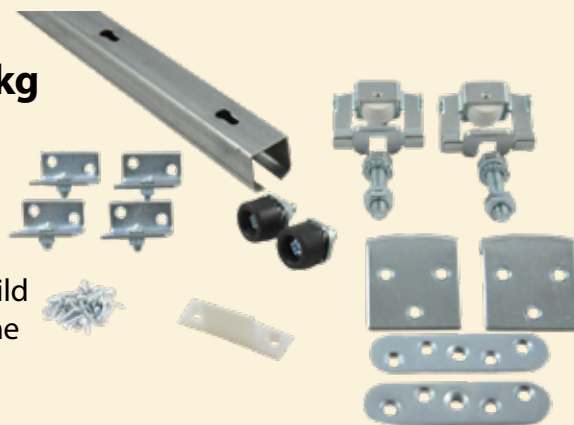

Zimmertürbeschlag komplett, für eine Schiebetür bis 40 kg

- + Beschlagteile und Laufschiene verzinkt
- + ausführliche und verständliche Montageanleitung in Wort und Bild
- + komplett mit Laufschiene und allen Beschlägen