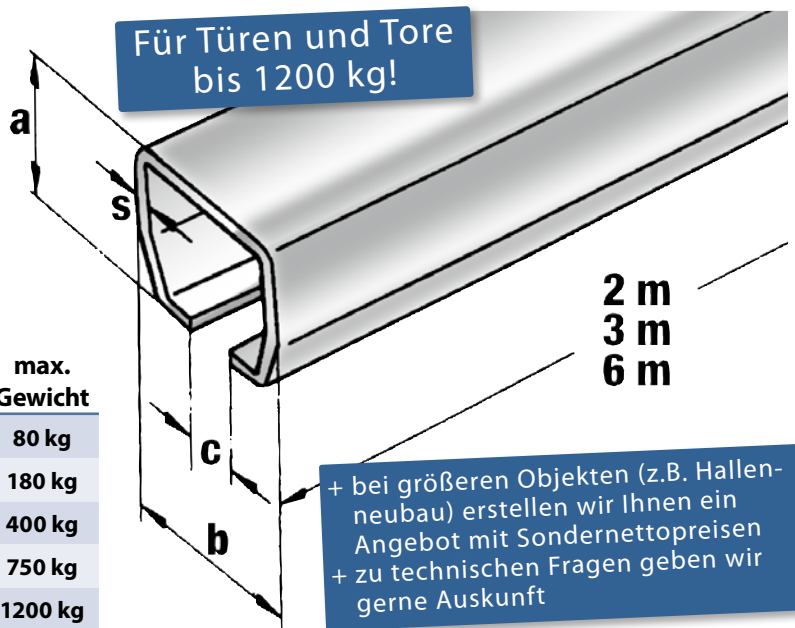

Technische Daten	a	b	c	s	max. Gewicht
Serie I	28,0 mm	30,0 mm	8,0 mm	1,8 mm	80 kg
Serie A	35,0 mm	40,0 mm	10,0 mm	2,8 mm	180 kg
Serie B	43,5 mm	48,5 mm	15,0 mm	3,2 mm	400 kg
Serie C	60,0 mm	65,0 mm	18,0 mm	3,6 mm	750 kg
Serie D	75,0 mm	80,0 mm	22,0 mm	4,5 mm	1200 kg

+ bei größeren Objekten (z.B. Hallen-neubau) erstellen wir Ihnen ein Angebot mit Sondernettopreisen
+ zu technischen Fragen geben wir gerne Auskunft

Mit Zink-Magnesium-Beschichtung für noch bessere Rostbeständigkeit, weitere Informationen siehe www.agrimarkt.de