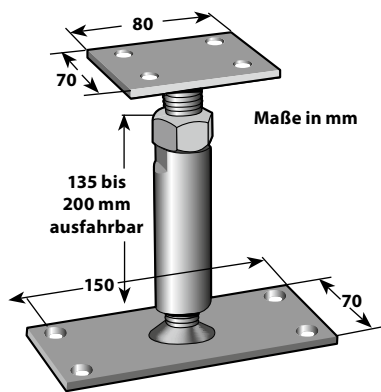

Verstellbarer Stützsuh

verzinkt, Loch-Ø oben: 9 mm
Loch-Ø unten: 11 mm

Best.-Nr.	netto	Preis
821701	12,60 €	14,99 €

Kantige Scharniere

verzinkt, DIN 7954 C,
gerollt mit vernietetem
Messingstift