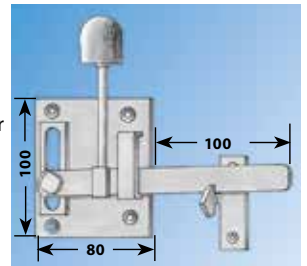

Sicherheitsschlag-
ladenüberwurf
mit Griffmulde

verzinkt,
120 x 27 x 3 mm

Best.-Nr.	netto	Preis
850651	4,19 €	4,99 €

Gartentorfall

verzinkt,
rechts und links
verwendbar,
höhenverstellbar

Best.-Nr.	netto	Preis
620201	6,30 €	7,50 €