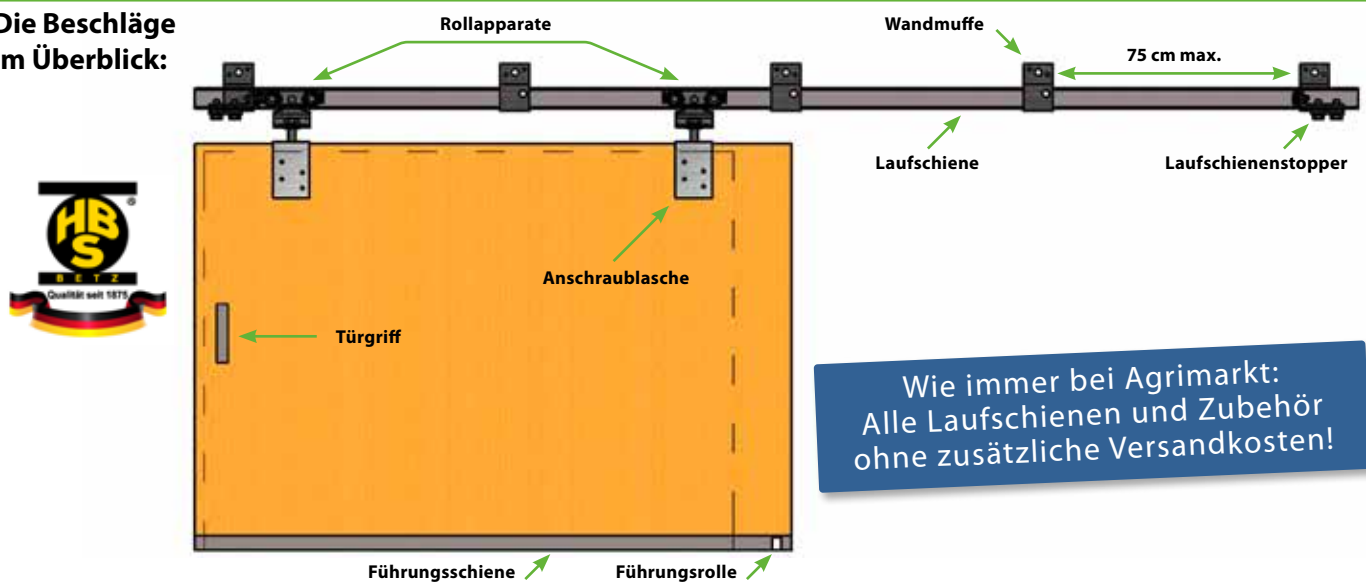

AGRIMARKT MONTAGETIPPS - anwendbar auf alle Serien

Die Beschläge im Überblick:

Wie immer bei Agrimarkt:
Alle Laufschiene und Zubehör
ohne zusätzliche Versandkosten!

Gehen Sie bei der Planung Ihres Schiebetorprojektes am besten wie folgt vor: