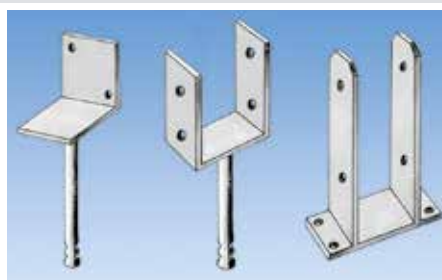

Pfostenträger

verzinkt, zum Aufschrauben

L-Form, Seitenhöhe 110 mm, Material 50 x 5 mm,
Auflagebreite 80 mm, Steindolle Ø 20 mm

Best.-Nr.	netto	Preis
631626	2,51 €	2,99 €

U-Form, schwere Ausführung mit T-Profilldolle,
Seitenhöhe: 205 mm, Material: 50 x 4 mm, lichte
Weite: 91 mm, T-Profilldolle: Länge 200 mm,
Materialstärke 4 mm

Best.-Nr.	netto	Preis
631801	5,87 €	6,99 €

U-Form zum Aufdübeln, Seitenhöhe 200 mm,
Material 50 x 5 mm, Grundplatte: Material 65 x 6 mm,
Lichte Weite 90 mm

Best.-Nr.	netto	Preis
631802	4,19 €	4,99 €