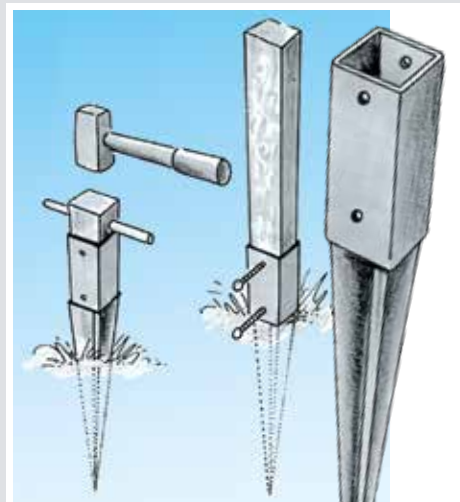

Einschlagbodenhülle

- + verzinkt
- + für kantige Holzpfosten
- + Pfosteneinstand 150 mm
- + Gesamtlänge 900 mm

Best.-Nr.	für Holzpfosten	netto	Preis
200079229	71 x 71 mm	6,71 €	7,99 €
	ab 10 Stück	5,87 €	6,99 €
631805	91 x 91 mm	7,55 €	8,99 €
	ab 10 Stück	6,71 €	7,99 €

Schaukel-schellen

verzinkt, zum
Befestigen von Kinderschaukeln, etc.

Best.-Nr.	Durchmesser	netto	Preis
850633	50 mm	4,16 €	4,95 €
850634	100 mm	4,62 €	5,50 €
850635	120 mm	5,00 €	5,95 €