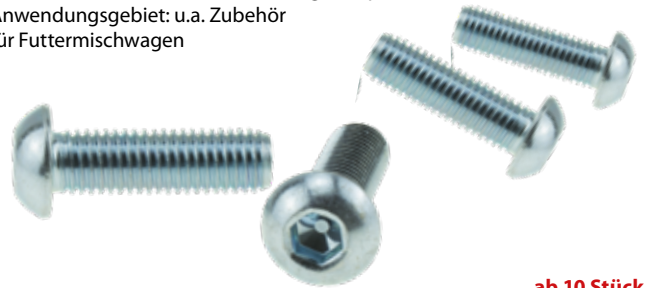

Halbrundkopfschraube mit Innensechskant

verzinkt, Güte 10.9, nach ISO 7380-1, getempert
Anwendungsgebiet: u.a. Zubehör
für Futtermischwagen

Best.-Nr.	Größe	ab 10 Stück je			
		netto	Preis	netto	Preis
200052255	M8 x 16	0,25 €	0,30 €	0,21 €	0,25 €
200052256	M8 x 20	0,29 €	0,35 €	0,25 €	0,30 €
200052257	M8 x 25	0,34 €	0,40 €	0,29 €	0,35 €
200052258	M8 x 30	0,42 €	0,50 €	0,34 €	0,40 €
200052259	M8 x 40	0,50 €	0,60 €	0,42 €	0,50 €
200052260	M8 x 50	0,55 €	0,65 €	0,46 €	0,55 €
200052261	M10 x 20	0,59 €	0,70 €	0,50 €	0,60 €
200052262	M10 x 25	0,63 €	0,75 €	0,55 €	0,65 €
200052263	M10 x 30	0,67 €	0,80 €	0,59 €	0,70 €
200052264	M10 x 40	0,76 €	0,90 €	0,67 €	0,80 €
200052265	M10 x 50	0,84 €	1,00 €	0,76 €	0,90 €
200052266	M12 x 20	0,92 €	1,10 €	0,84 €	1,00 €
200052267	M12 x 25	1,05 €	1,25 €	0,88 €	1,05 €
200052268	M12 x 30	1,18 €	1,40 €	1,01 €	1,20 €
200052269	M12 x 40	1,30 €	1,55 €	1,13 €	1,35 €
200052270	M12 x 50	1,43 €	1,70 €	1,26 €	1,50 €