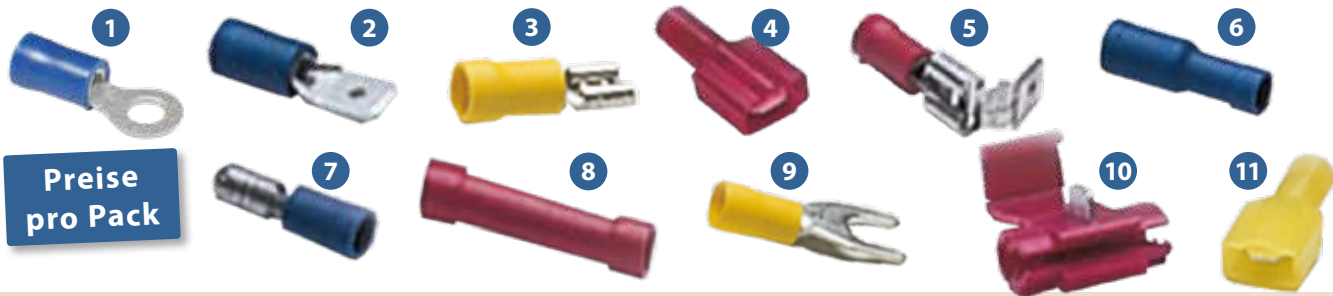

Preise pro Pack

Kabelverbinder »rot«, 0,25 - 1,0 mm², isoliert

Best.-Nr.	Größe	Inhalt	netto	Preis	Best.-Nr.	Größe	Inhalt	netto	Preis
1	1003054 Ringzunge M4	20 St.	1,67 €	1,99 €	5	650326 Flachsteckverteiler 6,3 x 0,8 mm	20 St.	3,35 €	3,99 €
1	650320 Ringzunge M5	20 St.	1,89 €	2,25 €	6	650401 Rundsteckhülse 4mm	20 St.	3,15 €	3,75 €
1	650321 Ringzunge M6	20 St.	2,51 €	2,99 €	7	650402 Rundstecker 4mm	20 St.	2,73 €	3,25 €
1	650322 Ringzunge M8	20 St.	3,35 €	3,99 €	8	650403 Stoßverbinder	20 St.	2,94 €	3,50 €
2	1003078 Flachsteckzunge 4,8 mm	20 St.	1,89 €	2,25 €	9	650404 Gabelkabelschuh M4	20 St.	2,31 €	2,75 €
2	650323 Flachsteckzunge 6,3 x 0,8 mm	20 St.	2,31 €	2,75 €	9	650405 Gabelkabelschuh M5	20 St.	2,51 €	2,99 €
3	1003079 Flachsteckhülse 4,8 mm	20 St.	2,51 €	2,99 €	9	1003082 Gabelkabelschuh M6	20 St.	2,73 €	3,25 €
3	650324 Flachsteckhülse 6,3 x 0,8 mm	20 St.	2,94 €	3,50 €	10	650406 Abzweigverbinder 1,0 mm²	10 St.	5,03 €	5,99 €
4	650325 Flachsteckhülse vollisoliert 6,3 x 0,8 mm	20 St.	4,19 €	4,99 €	11	650407 Flachsteckzunge isoliert 1,0 mm²	10 St.	4,19 €	4,99 €

Kabelverbinder »blau«, 1,5 - 2,5 mm², isoliert

Best.-Nr.	Größe	Inhalt	netto	Preis	Best.-Nr.	Größe	Inhalt	netto	Preis
1	1003083 Ringzunge M4	20 St.	1,89 €	2,25 €	5	650418 Flachsteckverteiler 6,3 x 0,8 mm	20 St.	3,57 €	4,25 €
1	650408 Ringzunge M5	20 St.	2,10 €	2,50 €	6	650419 Rundsteckhülse 5mm	20 St.	3,35 €	3,99 €
1	650411 Ringzunge M6	20 St.	2,73 €	3,25 €	7	650420 Rundstecker 5mm	20 St.	2,94 €	3,50 €
1	650412 Ringzunge M8	20 St.	3,57 €	4,25 €	8	650421 Stoßverbinder	20 St.	3,15 €	3,75 €
2	650413 Flachsteckzunge 4,8 x 0,8 mm	20 St.	2,10 €	2,50 €	9	650422 Gabelkabelschuh M4	20 St.	2,73 €	3,25 €
2	650414 Flachsteckzunge 6,3 x 0,8 mm	20 St.	2,51 €	2,99 €	9	650423 Gabelkabelschuh M5	20 St.	2,94 €	3,50 €
3	650415 Flachsteckhülse 4,8 x 0,8 mm	20 St.	2,73 €	3,25 €	9	650424 Gabelkabelschuh M6	20 St.	3,35 €	3,99 €
3	650416 Flachsteckhülse 6,3 x 0,8 mm	20 St.	3,15 €	3,75 €	10	650425 Abzweigverbinder 2,5 mm²	10 St.	5,25 €	6,25 €
4	650417 Flachsteckhülse vollisoliert 6,3 x 0,8 mm	20 St.	4,19 €	4,99 €	11	650426 Flachsteckzunge isoliert	10 St.	4,62 €	5,50 €

Kabelverbinder »gelb«, 4,0 - 6,0 mm², isoliert

Best.-Nr.	Größe	Inhalt	netto	Preis	Best.-Nr.	Größe	Inhalt	netto	Preis
1	650501 Ringzunge M4	20 St.	2,51 €	2,99 €	6	650507 Rundsteckhülse 5 mm	20 St.	4,19 €	4,99 €
1	650502 Ringzunge M5	20 St.	2,73 €	3,25 €	7	650508 Rundstecker 5 mm	20 St.	3,78 €	4,50 €
1	650503 Ringzunge M6	20 St.	3,35 €	3,99 €	8	650511 Stoßverbinder	20 St.	4,19 €	4,99 €
2	650504 Flachsteckzunge 6,3 x 0,8 mm	20 St.	3,35 €	3,99 €	9	650512 Gabelkabelschuh M4	20 St.	3,57 €	4,25 €
3	650506 Flachsteckhülse 6,3 x 0,8 mm	20 St.	3,57 €	4,25 €	9	650513 Gabelkabelschuh M5	20 St.	3,78 €	4,50 €
4	1003084 Flachsteckhülse vollisoliert 6,3 mm	20 St.	4,62 €	5,50 €	9	650514 Gabelkabelschuh M6	20 St.	4,19 €	4,99 €
5	1003085 Flachsteckverteiler 6,3 mm	20 St.	3,78 €	4,50 €	10	650515 Abzweigverbinder 6,0 mm²	10 St.	5,46 €	6,50 €
					11	650516 Flachsteckzunge isoliert 6,0 mm²	10 St.	5,03 €	5,99 €

Flachstecksicherungen „Mini“ und „Normal“