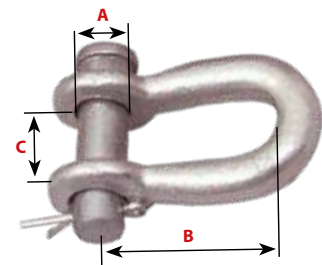

Schäkel mit Bolzen und Splint

verzinkt

Best.-Nr.	A	B	C	netto	Preis
1029475	12 mm	40 mm	18 mm	2,94 €	3,50 €
1029476	14 mm	40 mm	18 mm	3,32 €	3,95 €