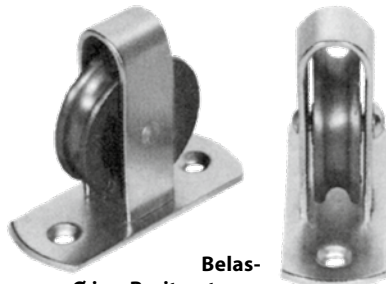

Best.-Nr.	Ø in mm	Breite in mm	Belastung		Preis
			in kg	netto	
1006576	30	27	10	6,93 €	8,25 €
1006577	40	27	10	7,98 €	9,50 €
1006578	50	27	18	8,39 €	9,99 €
1006579	60	27	18	9,24 €	10,99 €

Stehrolle mit Walzenlagerung