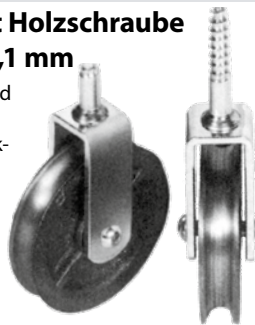

Vogelrolle mit Holzschraube und Bügel Ø 7,1 mm

Bügel, Nietachse und Holzschraube aus Stahl, verzinkt, Merkmale: geeignet für Seilumlenkrollen mit geringen Belastungen, Gleitlagerung, Nut gedreht