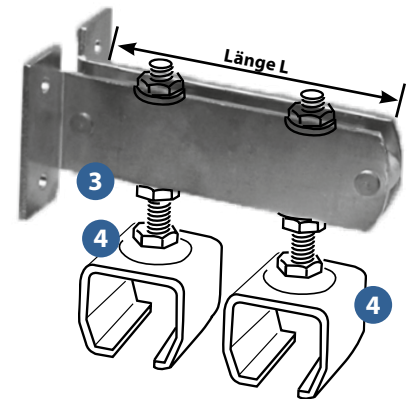

Schienenhalterungen und Muffen

Schienenhalterungen

Höhenverstellbare Schienenanbringung. Durch Winkelbefestigung in Kombination mit einer höhenverstellbaren Muffe. Bei hintereinander liegenden Toren wird der Doppelschienenenträger in Kombination mit 2 höhenverstellbaren Muffen verwendet. Somit können zwei Tore aneinander vorbeigeführt werden. Der maximale Abstand der Wandhalter beträgt 75cm von Mitte bis Mitte Loch.

1 Winkelbefestigung

Standard kurz, mit einer Bohrung (Befestigung sollte durchgehend sein)

kurze Ausführung
kurze Ausführung, Länge 60 mm

Best.-Nr.	Serie	netto	Preis
82011	A	10,08 €	11,99 €
82011	B	10,08 €	11,99 €

lange Ausführung
lange Ausführung, Länge 125 mm

Best.-Nr.	Serie	netto	Preis
82033	A	13,44 €	15,99 €
82033	B	13,44 €	15,99 €
824145	C	15,96 €	18,99 €
600233	D	Preis auf Anfrage	

Bohrung Winkelbefestigungen:

Serie A + B	12,5 mm
Serie C + D	20,5 mm

Bohrung Doppelschienenenträger:

Serie I	6,4 mm
Serie A + B	8,5 mm
Serie C	10,4 mm

2 Winkelbefestigung

Standard lang (Doppelschienenenträger), mit einer Bohrung (Befestigung sollte durchgehend sein)

Best.-Nr.	Serie	Länge L	netto	Preis
823512	A	145 mm	16,80 €	19,99 €
82059	B	145 mm	16,80 €	19,99 €
824146	C	175 mm	20,16 €	23,99 €
850905	D	178 mm	Preis auf Anfrage	

3 Doppelschienenenträger »spezial«

kann als Einfach- und als Doppelschienenenträger verwendet werden, mit vier »kleineren« Bohrungen (optimal als Befestigung an Betonträgern)

Best.-Nr.	Serie	Länge L	netto	Preis
826700	I	107 mm	7,55 €	8,99 €
82032	B	166 mm	14,71 €	17,50 €
824147	C	205 mm	22,27 €	26,50 €

4 Höhenverstellbare Muffe

Stahl verzinkt, für Winkelbefestigungen und Doppelschienenenträger, Spindel zum Ausrichten der Laufschiene in der Höhe und zum Festklemmen