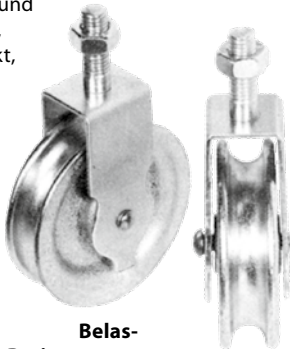

Washseilrolle mit eingienietetem Gewindebolzen

Seilrolle aus hochwertigem Grauguss, Bügel, Gewindebolzen und Mutter aus Stahl, komplett verzinkt, Merkmale: geeignet für Seilumlenkungen mit geringen Belastungen, Gleitlagerung, Nut gedreht, wartungsarm