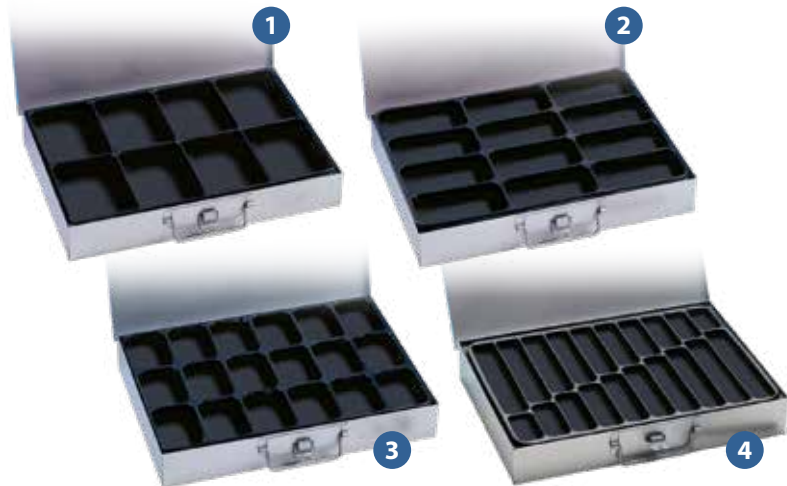

3 DIN-, Norm-, Befestigungsteile & Eisenwaren

› Sortimente	Seite 128 - 135
› Kabelbinder & Sicherungen	Seite 136
› Schrauben, Muttern, Scheiben, Gewindestangen & Co.	Seite 137 - 145
› SPAX, Dübel & Bolzenanker	Seite 146 - 147
› Nieten, Seegeringe, Federn, Dichtungsringe, Spannhülsen, Splinte & mehr	Seite 148 - 151
› Drahtseil & Zubehör, Ketten & Zubehör, Schäkel	Seite 152 - 155
› Nackenrohrklammern, Schellen (T-, Kreuz-, Eck-) & Zubehör	Seite 154 - 156
› Winkelverbinder, Lochplatten, Balkenschuhe, Riegel, Ladenbänder, Stützschuhe & Co.	Seite 157 - 160
› Laufschienen, Lauf- & Seilrollen & Zubehör	Seite 161 - 168

Info • Info • Info • Info • Info • Info • Info • Info • Info • Info • Info • Info • Info • Info

Jeder Multisortimentskasten ist inklusive mattem Folienetikett. Das Etikett ist alterungsbeständig, öl- und schmutzabweisend sowie abwaschbar.

22 x 29 x 1,5 15 Stück	26 x 32 x 2 15 Stück	28 x 34 x 2 15 Stück	32 x 38 x 2 15 Stück
24 x 30 x 2 15 Stück	26 x 34 x 2 15 Stück	30 x 36 x 2 15 Stück	36 x 42 x 2 15 Stück

Sortimente-Kästen, passend für Sortimente-Block