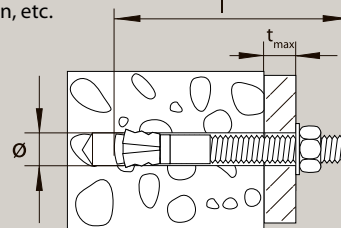

Geeignet für:

alle Beton- und Mauerwerksbaustoffe, eingeschränkt geeignet für Lochbaustoffe

Zur Befestigung von:

allen Gegenständen, die mit Holz- und Spanplattenschrauben befestigt werden können, z.B. Bildern, Lampen, Wandregalen, Hängeschränken, Sockelleisten, Handtuchhaltern, Seifenschalen, Briefkästen, Bewegungsmeldern, Blumenampeln u.v.m.

Bolzenanker BZ

und BN A4

Bolzenanker BZ, Stahl, verzinkt

Best.-Nr.	Größe	Max. Befestigungsstärke	netto	Preis
200048400	8 x 75 mm	9 mm	0,59 €	0,70 €
200048401	8 x 95 mm	29 mm	0,59 €	0,70 €
200048402	8 x 115 mm	49 mm	0,63 €	0,75 €
200048404	10 x 90 mm	10 mm	0,76 €	0,90 €
200048405	10 x 105 mm	25 mm	0,84 €	1,00 €
200048406	10 x 135 mm	55 mm	0,97 €	1,15 €
200048403	10 x 165 mm	85 mm	1,13 €	1,35 €
200048407	12 x 110 mm	14 mm	1,34 €	1,60 €
200048408	12 x 120 mm	24 mm	1,47 €	1,75 €
200048409	12 x 130 mm	34 mm	1,51 €	1,80 €
200048410	12 x 150 mm	54 mm	1,60 €	1,90 €
200048411	12 x 200 mm	104 mm	1,89 €	2,25 €
200048412	16 x 145 mm	28 mm	2,82 €	3,35 €
200048413	16 x 175 mm	58 mm	3,11 €	3,70 €
200048414	20 x 170 mm	32 mm	5,00 €	5,95 €

Zugelassen für: gerissenen und ungerissenen Beton C20/25 bis C50/60

Geeignet auch für: Beton B15 bis B55, Naturstein mit dichtem Gefüge

Zur Befestigung von: Stahl- und Holzkonstruktionen, Fassaden- und Fensterelementen, Handläufen, Geländern, Konsolen, Maschinen, Treppen, Toren, Parkbänken, etc.

Bolzenanker BN A4, Edelstahl

Best.-Nr.	Größe	Max. Befestigungsstärke	netto	Preis
200049776	10 x 90 mm	10-23 mm	2,48 €	2,95 €
200049777	10 x 120 mm	40-53 mm	3,15 €	3,75 €
200049778	12 x 90 mm	2-13 mm	3,15 €	3,75 €
200049780	12 x 110 mm	18-33 mm	3,99 €	4,75 €
200049781	12 x 140 mm	48-63 mm	4,83 €	5,75 €