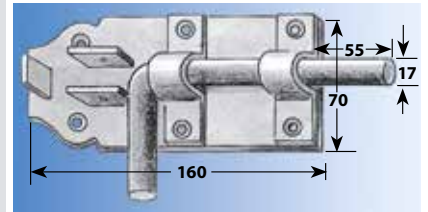

Sicherheitsschlag-
ladenüberwurf
mit Griffmulde

verzinkt,
120 x 27 x 3 mm

Best.-Nr.	netto	Preis
850651	4,19 €	4,99 €

Gartentorfall

verzinkt,
rechts und links
verwendbar,
höhenverstellbar

Best.-Nr.	netto	Preis
620201	6,30 €	7,50 €